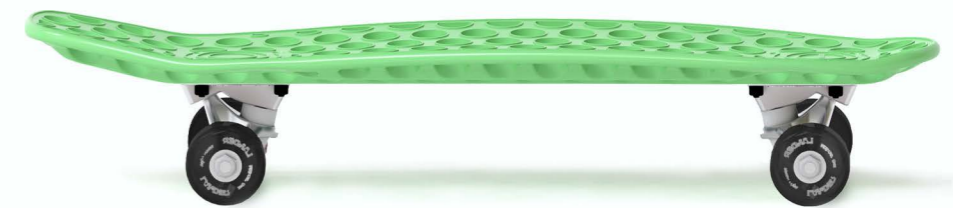

OUR PRODUCT

もうプラスチックは使わない！！

LANDERスケートボードは海で使用するフィッシングネットと強化グラスファイバーを独自の製法で作られた100%リサイクルのスケートボードです。

- ・ ボードの裏面がリブ構造で強化されていて地面の振動も減少させる
- ・ オリジナルホールパターンは摩擦性が高く雨の日でもスリップしづらい
- ・ ボードにフレックス性がありカービングや細かいターンもしやすくなっている
- ・ 高性能トラックParis Street Truckが純正装備
- ・ クルーズもよしスケートパークでのライディングもよしの万能ボード

TRUCKS:
108MM PARIS STREET

WHEELS:
LANDER 58MM 80A

BEARINGS:

ABEC 7

LENGTH:
24.5"

WIDTH:
7.75"

WHEELBASE:
13.25"

THE RIO

BRIGHT BLUE
DECK ONLY: LHD010010
COMPLETE: LHC010010
BRIGHT BLUE DECK / BLACK WHEELS

LIME GREEN
DECK ONLY: LHD010011
COMPLETE: LHC010011
LIME GREEN DECK / BLACK WHEELS

REGAL RED
DECK ONLY: LHD010012
COMPLETE: LHC010012
REGAL RED DECK / TRANSP AMBER WHEELS

PAVEMENT
DECK ONLY: LHD010013
COMPLETE: LHC010013
BLACK DECK / YELLOW WHEELS

THE RODEO

BRIGHT BLUE
DECK ONLY: LHD020010
COMPLETE: LHC020010
BRIGHT BLUE DECK / BLACK WHEELS

LIME GREEN
DECK ONLY: LHD020011
COMPLETE: LHC020011
LIME GREEN DECK / TRANSP YELLOW WHEELS