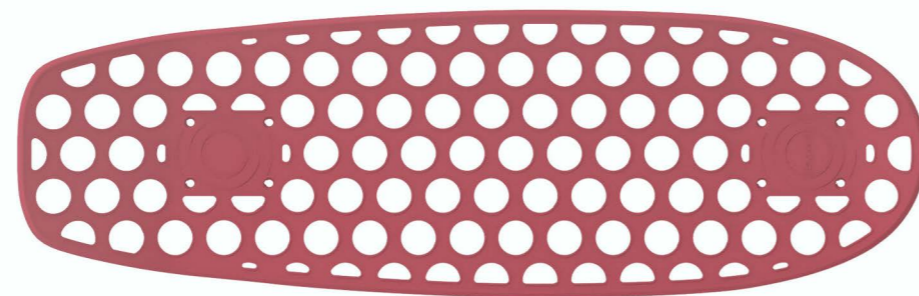

OUR PRODUCT

もうプラスチックは使わない！！

LANDERスケートボードは海で使用するフィッシングネットと強化グラスファイバーを独自の製法で作られた100%リサイクルのスケートボードです。

- ・ ボードの裏面がリブ構造で強化されていて地面の振動も減少させる
- ・ オリジナルホールパターンは摩擦性が高く雨の日でもスリップしづらい
- ・ ボードにフレックス性がありカービングや細かいターンもしやすくなっている
- ・ 高性能トラックParis Street Truckが純正装備
- ・ クルーズもよしスケートパークでのライディングもよしの万能ボード

TRUCKS:
108MM PARIS STREET

WHEELS:
LANDER 58MM 80A

BEARINGS:

ABEC 7

LENGTH:
24.5"

WIDTH:
7.75"

WHEELBASE:
13.25"

THE RIO

BRIGHT BLUE
DECK ONLY: LHD010010
COMPLETE: LHC010010
BRIGHT BLUE DECK / BLACK WHEELS

LIME GREEN
DECK ONLY: LHD010011
COMPLETE: LHC010011
LIME GREEN DECK / BLACK WHEELS

REGAL RED
DECK ONLY: LHD010012
COMPLETE: LHC010012
REGAL RED DECK / TRANSP AMBER WHEELS

BEARINGS:
ABEC 7

LENGTH:
30"

WIDTH:
8"

WHEELBASE:
14.5"

LANDER

SKATEBOARDS MADE FROM RECYCLED CONTENT

SUMMER 2024 PREVIEW