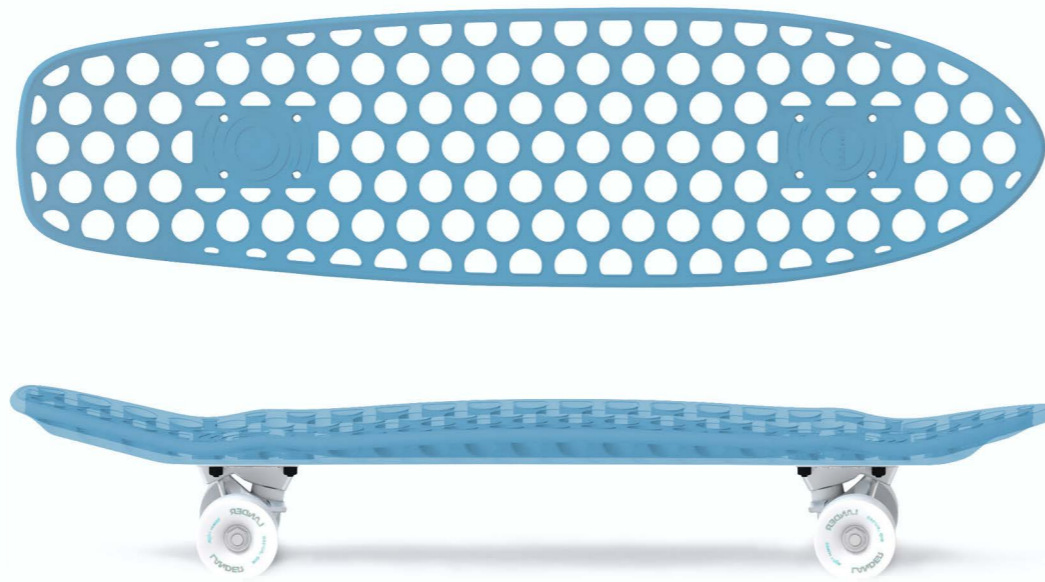

THE RODEO

BRIGHT BLUE
DECK ONLY: LHD020010
COMPLETE: LHC020010
BRIGHT BLUE DECK / BLACK WHEELS