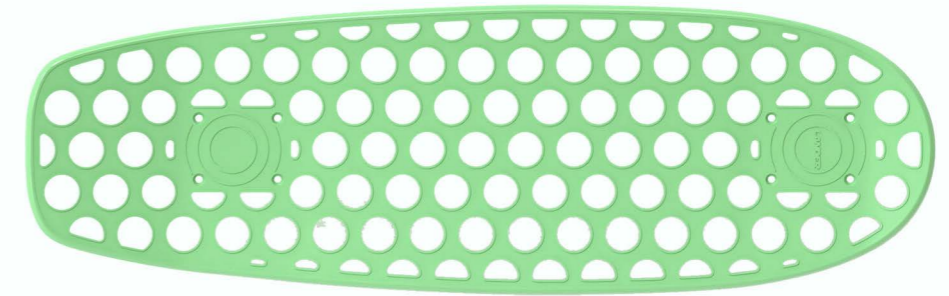

OUR PRODUCT

もうプラスチックは使わない！！

LANDERスケートボードは海で使用するフィッシングネットと強化グラスファイバーを独自の製法で作られた100%リサイクルのスケートボードです。

- ・ ボードの裏面がリブ構造で強化されていて地面の振動も減少させる
- ・ オリジナルホールパターンは摩擦性が高く雨の日でもスリップしづらい
- ・ ボードにフレックス性がありカービングや細かいターンもしやすくなっている
- ・ 高性能トラックParis Street Truckが純正装備
- ・ クルーズもよしスケートパークでのライディングもよしの万能ボード

TRUCKS:
108MM PARIS STREET

WHEELS:
LANDER 58MM 80A

BEARINGS:

ABEC 7

LENGTH:
24.5"

WIDTH:
7.75"

WHEELBASE:
13.25"

THE RIO

BRIGHT BLUE
DECK ONLY: LHD010010
COMPLETE: LHC010010
BRIGHT BLUE DECK / BLACK WHEELS

LIME GREEN
DECK ONLY: LHD010011
COMPLETE: LHC010011
LIME GREEN DECK / BLACK WHEELS

REGAL RED
DECK ONLY: LHD010012
COMPLETE: LHC010012
REGAL RED DECK / TRANSP AMBER WHEELS

BEARINGS:
ABEC 7

LENGTH:
30"

WIDTH:
8"

WHEELBASE:
14.5"

LANDER

SKATEBOARDS MADE FROM RECYCLED CONTENT

SUMMER 2024 PREVIEW