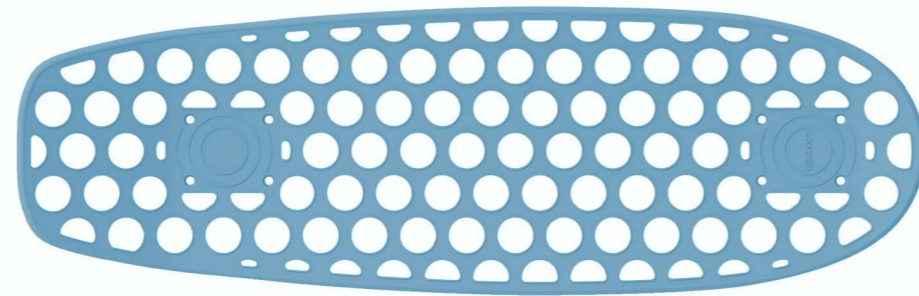

OUR PRODUCT

もうプラスチックは使わない！！

LANDERスケートボードは海で使用するフィッシングネットと強化グラスファイバーを独自の製法で作られた100%リサイクルのスケートボードです。

- ・ ボードの裏面がリブ構造で強化されていて地面の振動も減少させる
- ・ オリジナルホールパターンは摩擦性が高く雨の日でもスリップしづらい
- ・ ボードにフレックス性がありカービングや細かいターンもしやすくなっている
- ・ 高性能トラックParis Street Truckが純正装備
- ・ クルーズもよしスケートパークでのライディングもよしの万能ボード

TRUCKS:
108MM PARIS STREET

WHEELS:
LANDER 58MM 80A

BEARINGS:

ABEC 7

LENGTH:
24.5"

WIDTH:
7.75"

WHEELBASE:
13.25"

THE RIO

BRIGHT BLUE
DECK ONLY: LHD010010
COMPLETE: LHC010010
BRIGHT BLUE DECK / BLACK WHEELS

LIME GREEN
DECK ONLY: LHD010011
COMPLETE: LHC010011
LIME GREEN DECK / BLACK WHEELS

REGAL RED
DECK ONLY: LHD010012
COMPLETE: LHC010012
REGAL RED DECK / TRANSP AMBER WHEELS

BEARINGS:
ABEC 7

LENGTH:
30"

WIDTH:
8"

WHEELBASE:
14.5"

LANDER

SKATEBOARDS MADE FROM RECYCLED CONTENT

SUMMER 2024 PREVIEW